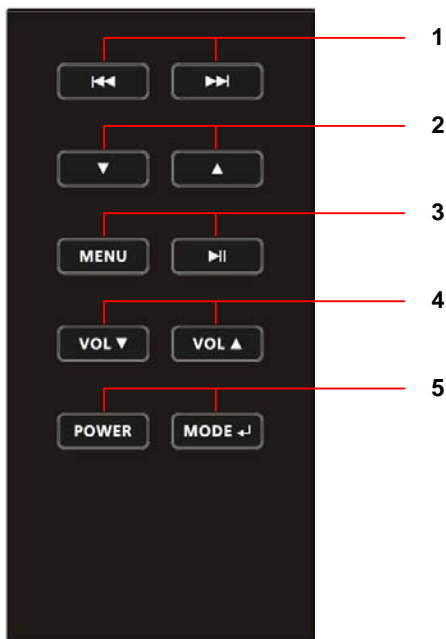

All specifications are subject to change without notice.

DK - BRUGERMANUAL

Toppanel

1. **Dock:** Placer din Apple-enhed i dockingstationen.
2. **POWER LED:** 50 % lysstyrke ved standby, 100 % lysstyrke når tændt.

Frontpanel

1. **IR øje:** Infrarød modtager

Bagpanel

1. **POWER:** Brug denne indgang til at tilslutte Tangent fjords DC-strømforsyning, 12V/2A.
2. **AUX IN:** Tilslut en hvilken som helst stereo- eller mono-lydkilde til denne stereoindgang.

Fjernbetjening

1. Spring over/søg baglæns og fremad.
2. Piltaster ned/op for at rulle i iPHONE-funktionen.
3. MENU for iPhone og AFSPIL/PAUSE
4. Lydstyrke henholdsvis ned og op.
5. POWER og MODE. [Bemærkning a.]